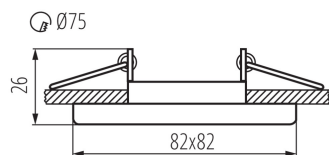

26750 NESTA DTL-B

Pierścień oprawy punktowej

5905339267504

Pierścienie dekoracyjne to oczka oferowane bez oprawki – sam decydujesz czy dodasz do niego oprawkę GZ10 czy GX5.3. Pozwoli Ci to dopasować źródła światła do instalacji, którą masz w danym pomieszczeniu (12V lub 220-240V~). Oczka NESTA dostępne są w wersji z ruchomym pierścieniem, pozwalającym na ukierunkowanie światła w daną stronę oraz z pierścieniem nieruchomym. Każda z wersji dostępna w czterech kolorach: białym, czarnym, chromie oraz matowym chromie. Oprawy przeznaczone do wbudowania w sufit świetnie sprawdzają się jako oświetlenie pomocnicze, zarówno w domach, w barach jak i restauracjach, wszędzie tam gdzie chcemy zaakcentować ciekawą aranżację pomieszczenia lub wyeksponować jego fragment. Zestawiane w grupę oprawy te mogą również z powodzeniem pełnić funkcję oświetlenia głównego.

PARAMETRY PRODUKTU:

Kolor: czarny mat

Konieczność stosowanie lamp samoekranujących: tak

Miejsce montażu: do wbudowania w sufit

Miejsce zastosowania: wewnątrz

Minimalna odległość od oświetlanego obiektu: 0,5m

Pierścień dekoracyjny bez oprawki ceramicznej: tak

Wyrób nie nadający się do okrywania materiałem termoizolacyjnym: tak

Źródło światła w komplecie: nie

Długość [mm]: 82

Szerokość [mm]: 82

Wysokość [mm]: 26

Otwór montażowy [mm]: Ø75

Napięcie znamionowe [V]: 12 AC; 12 DC; 220-240 AC

Moc maksymalna [W]: max 10

Klasa ochronności przed porażeniem elektrycznym: II/III

Źródło światła: MR16/PAR16

Trzonek: Gx5,3/GU10

Zakres temperatury otoczenia, na którą może być narażony wyrób [°C]: 5÷25

Materiał obudowy: stop aluminium

Regulacja kątowa oprawy oświetleniowej: w jednej osi

Regulacja kątowa oprawy oświetleniowej [°]: 30

Stopień IP: 20