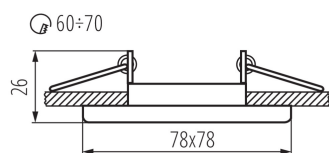

26748 NESTA DSL-C/M

Pierścień oprawy punktowej

5905339267481

Pierścienie dekoracyjne to oczka oferowane bez oprawki – sam decydujesz czy dodasz do niego oprawkę GZ10 czy GX5.3. Pozwoli Ci to dopasować źródła światła do instalacji, którą masz w danym pomieszczeniu (12V lub 220-240V~). Oczka NESTA dostępne są w wersji z ruchomym pierścieniem, pozwalającym na ukierunkowanie światła w daną stronę oraz z pierścieniem nieruchomym. Każda z wersji dostępna w czterech kolorach: białym, czarnym, chromie oraz matowym chromie. Oprawy przeznaczone do wbudowania w sufit świetnie sprawdzają się jako oświetlenie pomocnicze, zarówno w domach, w barach jak i restauracjach, wszędzie tam gdzie chcemy zaakcentować ciekawą aranżację pomieszczenia lub wyeksponować jego fragment. Zestawiane w grupę oprawy te mogą również z powodzeniem pełnić funkcję oświetlenia głównego.

PARAMETRY PRODUKTU:

Kolor: chrom mat
Konieczność stosowanie lamp samoekranujących: tak
Miejsce montażu: do wbudowania w sufit
Miejsce zastosowania: wewnątrz
Minimalna odległość od oświetlanego obiektu: 0,5m
Pierścień dekoracyjny bez oprawki ceramicznej: tak
Wyrób nie nadający się do okrywania materiałem termoizolacyjnym: tak
Źródło światła w komplecie: nie
Długość [mm]: 78
Szerokość [mm]: 78
Wysokość [mm]: 26
Otwór montażowy [mm]: Ø60-70
Napięcie znamionowe [V]: 12 AC; 12 DC; 220-240 AC
Moc maksymalna [W]: max 10
Klasa ochronności przed porażeniem elektrycznym: II/III
Źródło światła: MR16/PAR16
Trzonek: Gx5,3/GU10
Zakres temperatury otoczenia, na którą może być narażony wyrób [°C]: 5÷25
Materiał obudowy: stop aluminium
Regulacja kątowa oprawy oświetleniowej: brak
Stopień IP: 20