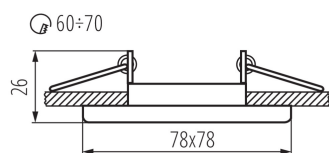

26746 NESTA DSL-B

Pierścień oprawy punktowej

5905339267467

Pierścienie dekoracyjne to oczka oferowane bez oprawki – sam decydujesz czy dodasz do niego oprawkę GZ10 czy GX5.3. Pozwoli Ci to dopasować źródła światła do instalacji, którą masz w danym pomieszczeniu (12V lub 220-240V~). Oczka NESTA dostępne są w wersji z ruchomym pierścieniem, pozwalającym na ukierunkowanie światła w daną stronę oraz z pierścieniem nieruchomym. Każda z wersji dostępna w czterech kolorach: białym, czarnym, chromie oraz matowym chromie. Oprawy przeznaczone do wbudowania w sufit świetnie sprawdzają się jako oświetlenie pomocnicze, zarówno w domach, w barach jak i restauracjach, wszędzie tam gdzie chcemy zaakcentować ciekawą aranżację pomieszczenia lub wyeksponować jego fragment. Zestawiane w grupę oprawy te mogą również z powodzeniem pełnić funkcję oświetlenia głównego.

PARAMETRY PRODUKTU:

Kolor: czarny mat
Konieczność stosowanie lamp samoekranujących: tak
Miejsce montażu: do wbudowania w sufit
Miejsce zastosowania: wewnątrz
Minimalna odległość od oświetlanego obiektu: 0,5m
Pierścień dekoracyjny bez oprawki ceramicznej: tak
Wyrób nie nadający się do okrywania materiałem termoizolacyjnym: tak
Źródło światła w komplecie: nie
Długość [mm]: 78
Szerokość [mm]: 78
Wysokość [mm]: 26
Otwór montażowy [mm]: Ø60-70
Napięcie znamionowe [V]: 12 AC; 12 DC; 220-240 AC
Moc maksymalna [W]: max 10
Klasa ochronności przed porażeniem elektrycznym: II/III
Źródło światła: MR16/PAR16
Trzonek: Gx5,3/GU10
Zakres temperatury otoczenia, na którą może być narażony wyrób [°C]: 5÷25
Materiał obudowy: stop aluminium
Regulacja kątowa oprawy oświetleniowej: brak
Stopień IP: 20