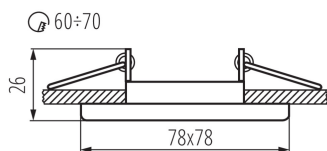

26745 NESTA DSL-W

Pierścień oprawy punktowej

5905339267450

Pierścienie dekoracyjne to oczka oferowane bez oprawki – sam decydujesz czy dodasz do niego oprawkę GZ10 czy GX5.3. Pozwoli Ci to dopasować źródła światła do instalacji, którą masz w danym pomieszczeniu (12V lub 220-240V~). Oczka NESTA dostępne są w wersji z ruchomym pierścieniem, pozwalającym na ukierunkowanie światła w daną stronę oraz z pierścieniem nieruchomym. Każda z wersji dostępna w czterech kolorach: białym, czarnym, chromie oraz matowym chromie. Oprawy przeznaczone do wbudowania w sufit świetnie sprawdzają się jako oświetlenie pomocnicze, zarówno w domach, w barach jak i restauracjach, wszędzie tam gdzie chcemy zaakcentować ciekawą aranżację pomieszczenia lub wyeksponować jego fragment. Zestawiane w grupę oprawy te mogą również z powodzeniem pełnić funkcję oświetlenia głównego.

PARAMETRY PRODUKTU:

Kolor: biały mat

Konieczność stosowanie lamp samoekranujących: tak

Miejsce montażu: do wbudowania w sufit

Miejsce zastosowania: wewnątrz

Minimalna odległość od oświetlanego obiektu: 0,5m

Pierścień dekoracyjny bez oprawki ceramicznej: tak

Wyrób nie nadający się do okrywania materiałem termoizolacyjnym: tak

Źródło światła w komplecie: nie

Długość [mm]: 78

Szerokość [mm]: 78

Wysokość [mm]: 26

Otwór montażowy [mm]: Ø60-70

Napięcie znamionowe [V]: 12 AC; 12 DC; 220-240 AC

Moc maksymalna [W]: max 10

Klasa ochronności przed porażeniem elektrycznym: II/III

Źródło światła: MR16/PAR16

Trzonek: Gx5,3/GU10

Zakres temperatury otoczenia, na którą może być narażony wyrób [°C]: 5÷25

Materiał obudowy: stop aluminium

Regulacja kątowa oprawy oświetleniowej: brak

Stopień IP: 20