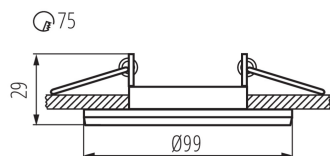

26742 COLIE DTO-AL

Pierścień oprawy punktowej

5905339267429

Ozdobne pierścienie z serii Kanlux COLIE pozwolą na zrealizowanie bardzo oryginalnych aranżacji w każdym domu. Charakteryzują się eleganckim i oryginalnym wzornictwem, zapewniając przy tym dyskretny rozsył światła. Seria Kanlux COLIE przeznaczona jest do wbudowania w sufit. Znakomicie sprawdzają się jako oświetlenie pomocnicze, zarówno w domach, w barach jak i restauracjach, wszędzie tam, gdzie chcemy zaakcentować ciekawą aranżację pomieszczenia lub wyeksponować jego fragment. Zestawiane w grupę oprawy te mogą również z powodzeniem pełnić funkcję oświetlenia głównego. Pierścienie dekoracyjne Kanlux COLIE nie posiadają w komplecie oprawki ceramicznej.

PARAMETRY PRODUKTU:

Kolor: aluminium

Konieczność stosowanie lamp samoekranujących: tak

Miejsce montażu: do wbudowania w sufit

Miejsce zastosowania: wewnątrz

Minimalna odległość od oświetlanego obiektu: 0,5m

Pierścień dekoracyjny bez oprawki ceramicznej: tak

Wyrób nie nadający się do okrywania materiałem

termoizolacyjnym: tak

Źródło światła w komplecie: nie

Wysokość [mm]: 29

Średnica [mm]: 99

Otwór montażowy [mm]: Ø75

Napięcie znamionowe [V]: 12 AC; 12 DC; 220-240 AC

Moc maksymalna [W]: max 10

Klasa ochronności przed porażeniem elektrycznym: II/III

Źródło światła: MR16/PAR16

Trzonek: Gx5,3/GU10

Zakres temperatury otoczenia, na którą może być

narazony wyrób [°C]: 5÷25

Materiał obudowy: stop aluminium

Regulacja kątowna oprawy oświetleniowej: w jednej osi

Regulacja kątowna oprawy oświetleniowej [°]: 15

Stopień IP: 20

DANE LOGISTYCZNE:

Jak pakowane: 100

Ilość sztuk w opakowaniu pośrednim: 1

Ilość sztuk w opakowaniu zbiorczym: 100

Masa jednostkowa netto [g]: 72

Gramatura [g]: 105.3