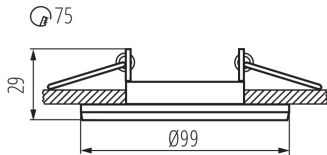

Pierścień dekoracyjny bez oprawki ceramicznej: tak

Wyrób nie nadający się do okrywania materiałem

termoizolacyjnym: tak

Źródło światła w komplecie: nie

Wysokość [mm]: 29

Średnica [mm]: 99

Otwór montażowy [mm]: Ø75

Ilość sztuk w opakowaniu pośrednim: 1

Ilość sztuk w opakowaniu zbiorczym: 100

Masa jednostkowa netto [g]: 72

Gramatura [g]: 105.3

26741 COLIE DTO-G

Pierścień oprawy punktowej

Długość opakowania jednostkowego [cm]: 11
Szerokość opakowania jednostkowego [cm]: 4.5
Wysokość opakowania jednostkowego [cm]: 11
Waga kartonu [kg]: 10.53
Szerokość kartonu [cm]: 26
Wysokość kartonu [cm]: 46.5
Długość kartonu [cm]: 57.5
Objętość kartonu [m³]: 0.069518