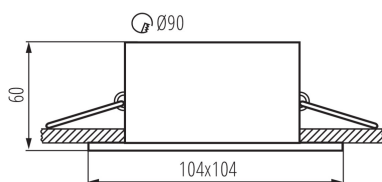

26739 APRILA DTL-W

Pierścień oprawy punktowej

5905339267399

Kanlux APRILA i Kanlux IVRI to jedna rodzina białych pierścieni dekoracyjnych wykonanych z aluminium. W oby tych rodzinach mamy do wyboru oprawy kwadratową lub okrągłą. Różnią się one detalami. Kanlux APRILA ma opływowy kształt i możliwość regulacji źródła o 20 stopni. Kanlux IVRI jest natomiast bardziej wyrazisty w swoim kształcie, a regulacja źródła światła jest większa i wynosi 30 stopni. W oby typach opraw możemy zastosować oprawkę JDR lub MR-16, co pozwoli nam na zastosowanie źródeł światła dopasowanych do przygotowanej instalacji.

PARAMETRY PRODUKTU:

Kolor: biały mat

Konieczność stosowanie lamp samoekranujących: tak

Miejsce montażu: do wbudowania w sufit

Miejsce zastosowania: wewnątrz

Minimalna odległość od oświetlanego obiektu: 0,5m

Pierścień dekoracyjny bez oprawki ceramicznej: tak

Wyrób nie nadający się do okrywania materiałem termoizolacyjnym: tak

Źródło światła w komplecie: nie

Długość [mm]: 104

Szerokość [mm]: 104

Wysokość [mm]: 60

Otwór montażowy [mm]: Ø90

Napięcie znamionowe [V]: 12 AC; 12 DC; 220-240 AC

Moc maksymalna [W]: max 10

Klasa ochronności przed porażeniem elektrycznym: II/III

Źródło światła: MR16/PAR16

Trzonek: Gx5,3/GU10

Zakres temperatury otoczenia, na którą może być narażony wyrób [°C]: 5÷25

Materiał obudowy: stop aluminium

Regulacja kątowa oprawy oświetleniowej: w jednej osi

Regulacja kątowa oprawy oświetleniowej [°]: 20

Stopień IP: 20

DANE LOGISTYCZNE:

Jak pakowane: 50

Ilość sztuk w opakowaniu pośrednim: 1

Ilość sztuk w opakowaniu zbiorczym: 50

Masa jednostkowa netto [g]: 138

Gramatura [g]: 196

Długość opakowania jednostkowego [cm]: 11.5