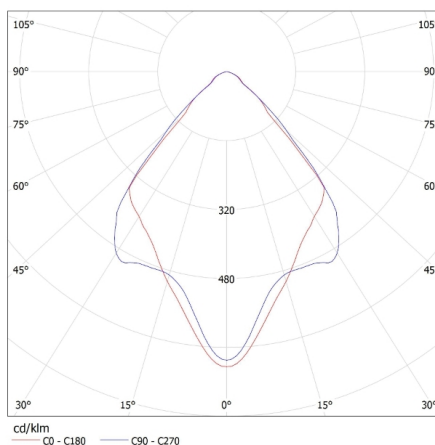

INFORMACJE DODATKOWE:

- Pierścień dekoracyjny bez oprawki ceramicznej

KANLUX S.A. (kat 26739) APRILA DTL-W i PRO GU10 LED 7W / LDC (Polar)