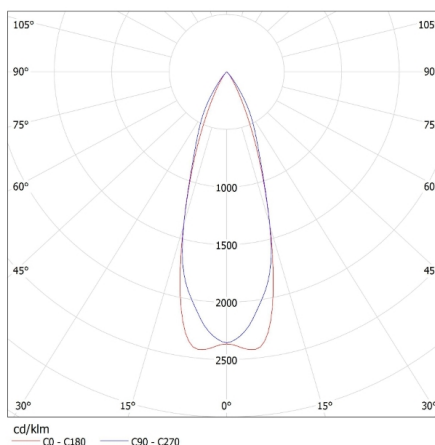

KANLUX S.A. (kat 26739) APRILA DTL-W i PRO GU10 LED 7WS3 / LDC (Polar)