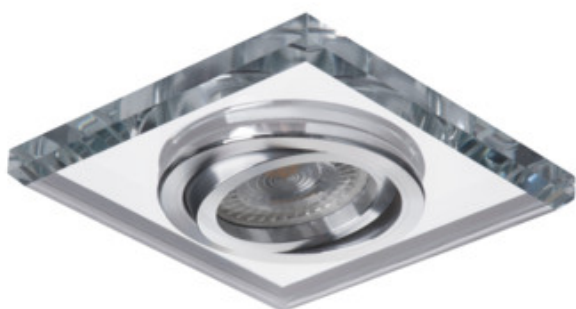

26718 MORTA CT-DTL50-SR

Pierścień oprawy punktowej

5905339267184

DESIGN
unique

Szeroka gama modeli MORTA pozwoli na zrealizowanie bardzo oryginalnych aranżacji w każdym domu. MORTA spełnią oczekiwania wszystkich Klientów, którzy cenią sobie produkty wysokiej jakości, charakteryzujące się atrakcyjnym i oryginalnym designem. Pierścienie dekoracyjne MORTA nie posiadają w komplecie oprawki ceramicznej. W ofercie dostępne oprawki ceramiczne GZ10 oraz GX5.3.

PARAMETRY PRODUKTU:

Kolor: srebrny

Konieczność stosowanie lamp samoekranujących: tak

Miejsce montażu: do wbudowania w sufit

Miejsce zastosowania: wewnątrz

Minimalna odległość od oświetlanego obiektu: 0,5m

Pierścień dekoracyjny bez oprawki ceramicznej: tak

Wyrób nie nadający się do okrywania materiałem

termoizolacyjnym: tak

Źródło światła w komplecie: nie

Długość [mm]: 90

Szerokość [mm]: 90

Wysokość [mm]: 24

Otwór montażowy [mm]: Ø75-80

Napięcie znamionowe [V]: 12 AC; 12 DC; 220-240 AC

Regulacja kątowna oprawy oświetleniowej: w jednej osi

Regulacja kątowna oprawy oświetleniowej [°]: 30

Stopień IP: 20

DANE LOGISTYCZNE:

Jak pakowane: 50

Ilość sztuk w opakowaniu pośrednim: 1

Ilość sztuk w opakowaniu zbiorczym: 50