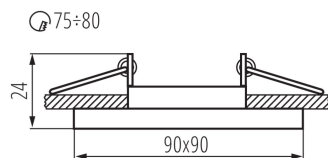

Regulacja kątowna oprawy oświetleniowej: w jednej osi

Regulacja kątowna oprawy oświetleniowej [°]: 30

Stopień IP: 20

DANE LOGISTYCZNE:

Jak pakowane: 50

Ilość sztuk w opakowaniu pośrednim: 1

Ilość sztuk w opakowaniu zbiorczym: 50

Masa jednostkowa netto [g]: 162

Gramatura [g]: 201.2

Długość opakowania jednostkowego [cm]: 11

Szerokość opakowania jednostkowego [cm]: 4.5

Wysokość opakowania jednostkowego [cm]: 11

Waga kartonu [kg]: 10.06

26718 MORTA CT-DTL50-SR

Pierścień oprawy punktowej

Szerokość kartonu [cm]: 25
Wysokość kartonu [cm]: 24.5
Długość kartonu [cm]: 56
Objętość kartonu [m³]: 0.0343

INFORMACJE DODATKOWE:

- Pierścień dekoracyjny bez oprawki ceramicznej