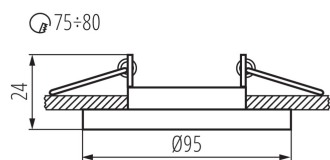

Regulacja kątowa oprawy oświetleniowej: w jednej osi

Regulacja kątowa oprawy oświetleniowej [°]: 30

Stopień IP: 20

DANE LOGISTYCZNE:

Jak pakowane: 50

Ilość sztuk w opakowaniu pośrednim: 1

Ilość sztuk w opakowaniu zbiorczym: 50

Masa jednostkowa netto [g]: 140

Gramatura [g]: 179.2

Długość opakowania jednostkowego [cm]: 11

Szerokość opakowania jednostkowego [cm]: 4.5

Wysokość opakowania jednostkowego [cm]: 11

Waga kartonu [kg]: 8.96

Szerokość kartonu [cm]: 25

Wysokość kartonu [cm]: 24.5

Długość kartonu [cm]: 56

26717 MORTA CT-DTO50-B

Pierścień oprawy punktowej

Objętość kartonu [m³]: 0.0343

INFORMACJE DODATKOWE:

- Pierścień dekoracyjny bez oprawy ceramicznej