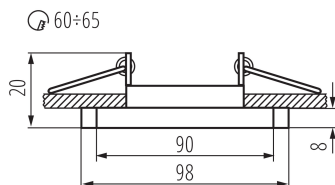

26715 MORTA OCT-B

Pierścień oprawy punktowej

5905339267153

Szeroka gama modeli MORTA pozwoli na zrealizowanie bardzo oryginalnych aranżacji w każdym domu. MORTA spełnia oczekiwania wszystkich Klientów, którzy cenią sobie produkty wysokiej jakości, charakteryzujące się atrakcyjnym i oryginalnym designem. Pierścienie dekoracyjne MORTA nie posiadają w komplecie oprawki ceramicznej.

PARAMETRY PRODUKTU:

Kolor: czarny

Konieczność stosowanie lamp samoekranujących: tak

Miejsce montażu: do wbudowania w sufit

Miejsce zastosowania: wewnątrz

Minimalna odległość od oświetlanego obiektu: 0,5m

Wymienne źródło światła: tak

Wyrób nie nadający się do okrywania materiałem termoizolacyjnym: tak

Źródło światła w komplecie: nie

Pierścień dekoracyjny bez oprawki ceramicznej: tak

Długość [mm]: 98

Szerokość [mm]: 90

Wysokość [mm]: 20

Otwór montażowy [mm]: Ø60-65

Napięcie znamionowe [V]: 12 AC; 12 DC; 220-240 AC

Moc maksymalna [W]: max 10

Klasa ochronności przed porażeniem elektrycznym: II/III

Materiał obudowy: szkło

Źródło światła: MR16/PAR16

Trzonek (Źródło światła): Gx5,3/GU10

Zakres temperatury otoczenia, na którą może być narażony wyrób [°C]: 5÷25

Regulacja kątowa oprawy oświetleniowej: brak

Stopień IP: 20

Kształt: inny

DANE LOGISTYCZNE:

Jednostka miary: sztuka

Jak pakowane: 50

Ilość sztuk w opakowaniu pośrednim: 1

Ilość sztuk w opakowaniu zbiorczym: 50