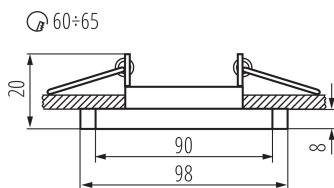

26714 MORTA OCT-SR

Pierścień oprawy punktowej

5905339267146

Szeroka gama modeli MORTA pozwoli na zrealizowanie bardzo oryginalnych aranżacji w każdym domu. MORTA spełnią oczekiwania wszystkich Klientów, którzy cenią sobie produkty wysokiej jakości, charakteryzujące się atrakcyjnym i oryginalnym designem. Pierścienie dekoracyjne MORTA nie posiadają w komplecie oprawy ceramicznej.

PARAMETRY PRODUKTU:

Kolor: srebrny

Konieczność stosowanie lamp samoekranujących: tak

Miejsce montażu: do wbudowania w sufit

Miejsce zastosowania: wewnątrz

Minimalna odległość od oświetlanego obiektu: 0,5m

Pierścień dekoracyjny bez oprawy ceramicznej: tak

Wyrób nie nadający się do okrywania materiałem

termoizolacyjnym: tak

Źródło światła w komplecie: nie

Długość [mm]: 98

Szerokość [mm]: 90

Wysokość [mm]: 20

Otwór montażowy [mm]: Ø60-65

Napięcie znamionowe [V]: 12 AC; 12 DC; 220-240 AC

Moc maksymalna [W]: max 10

Klasa ochronności przed porażeniem elektrycznym: II/III

Źródło światła: MR16/PAR16

Trzonek (Źródło światła): Gx5,3/GU10

Zakres temperatury otoczenia, na którą może być narażony

wyrób [°C]: 5÷25

Materiał obudowy: szkło

Regulacja kąta oprawy oświetleniowej: brak

Stopień IP: 20

DANE LOGISTYCZNE:

Jednostka miary: sztuka

Jak pakowane: 50

Ilość sztuk w opakowaniu pośrednim: 1

Ilość sztuk w opakowaniu zbiorczym: 50

Masa jednostkowa netto [g]: 94

Gramatura [g]: 124

Waga sztuki brutto [g]: 114

Długość opakowania jednostkowego [cm]: 10

Szerokość opakowania jednostkowego [cm]: 2.5

Wysokość opakowania jednostkowego [cm]: 10