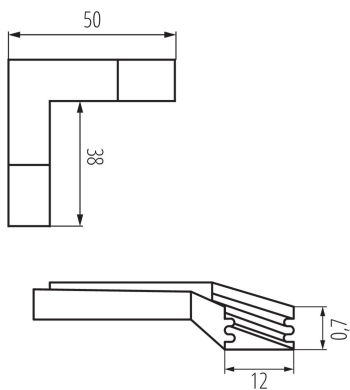

26604 CONNECT-L B

Łącznik do profili aluminiowych

5905339266040

PARAMETRY PRODUKTU:

Kolor: aluminium

Materiał: stop aluminium

DANE LOGISTYCZNE:

Jak pakowane: 10

Ilość sztuk w opakowaniu pośrednim: 1

Ilość sztuk w opakowaniu zbiorczym: 10

Masa jednostkowa netto [g]: 12

Gramatura [g]: 20.6

Długość opakowania jednostkowego [cm]: 10

Szerokość opakowania jednostkowego [cm]: 0.5

Wysokość opakowania jednostkowego [cm]: 16.5

Waga kartonu [kg]: 0.206

Szerokość kartonu [cm]: 10.5

Wysokość kartonu [cm]: 7

Długość kartonu [cm]: 16

Objętość kartonu [m³]: 0.001176