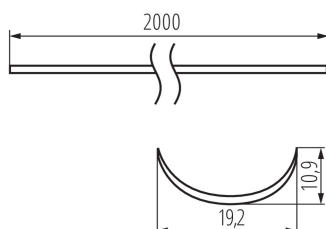

26587 SHADE-O H-W 2m

Klosz do profili aluminiowych

5905339265876

PARAMETRY PRODUKTU:

Kolor: biały

Długość [mm]: 2000

Szerokość [mm]: 19.2

Wysokość [mm]: 10.9

Materiał: tworzywo sztuczne

Materiał klosza: tworzywo sztuczne

DANE LOGISTYCZNE:

Jednostka miary: komplet

Jak pakowane: 10

Ilość sztuk w opakowaniu pośrednim: 1

Ilość sztuk w opakowaniu zbiorczym: 10

Masa jednostkowa netto [g]: 546

Gramatura [g]: 860

Długość opakowania jednostkowego [cm]: 205

Szerokość opakowania jednostkowego [cm]: 6.5

Wysokość opakowania jednostkowego [cm]: 6.5

Waga kartonu [kg]: 8.6

Szerokość kartonu [cm]: 34

Wysokość kartonu [cm]: 14

Długość kartonu [cm]: 207

Objętość kartonu [m³]: 0.098532