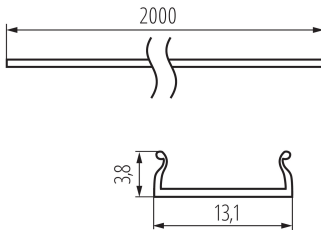

26585 SHADE-U H-W 2m

Klosz do profili aluminiowych

5905339265852

PARAMETRY PRODUKTU:

Kolor: biały

Długość [mm]: 2000

Materiał: tworzywo sztuczne

Materiał klosza: tworzywo sztuczne

DANE LOGISTYCZNE:

Jednostka miary: komplet

Jak pakowane: 10

Ilość sztuk w opakowaniu pośrednim: 1

Ilość sztuk w opakowaniu zbiorczym: 10

Masa jednostkowa netto [g]: 360

Gramatura [g]: 705

Długość opakowania jednostkowego [cm]: 205

Szerokość opakowania jednostkowego [cm]: 6.5

Wysokość opakowania jednostkowego [cm]: 6.5

Waga kartonu [kg]: 7.05

Szerokość kartonu [cm]: 34

Wysokość kartonu [cm]: 14

Długość kartonu [cm]: 207

Objętość kartonu [m³]: 0.098532