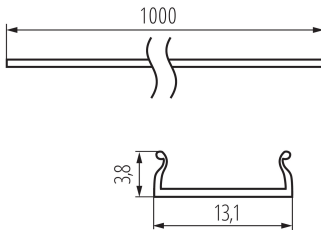

26582 SHADE-U H-FR

Klosz do profili aluminiowych

5905339265821

PARAMETRY PRODUKTU:

Kolor: transparentny

Długość [mm]: 1000

Materiał: tworzywo sztuczne

Materiał klosza: tworzywo sztuczne

DANE LOGISTYCZNE:

Jednostka miary: komplet

Jak pakowane: 10

Ilość sztuk w opakowaniu pośrednim: 1

Ilość sztuk w opakowaniu zbiorczym: 10

Masa jednostkowa netto [g]: 160

Gramatura [g]: 342

Długość opakowania jednostkowego [cm]: 106

Szerokość opakowania jednostkowego [cm]: 6.5

Wysokość opakowania jednostkowego [cm]: 6.5

Waga kartonu [kg]: 3.42

Szerokość kartonu [cm]: 34

Wysokość kartonu [cm]: 14

Długość kartonu [cm]: 107.5

Objętość kartonu [m³]: 0.05117