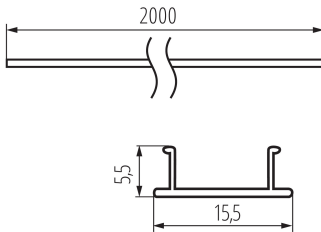

26581 SHADE CK G 2M

Klosz do profili aluminiowych

5905339265814

PARAMETRY PRODUKTU:

Kolor: biały

Długość [mm]: 2000

Materiał: tworzywo sztuczne

Materiał klosza: tworzywo sztuczne

DANE LOGISTYCZNE:

Jednostka miary: komplet

Jak pakowane: 10

Ilość sztuk w opakowaniu pośrednim: 1

Ilość sztuk w opakowaniu zbiorczym: 10

Masa jednostkowa netto [g]: 1060

Gramatura [g]: 1399

Długość opakowania jednostkowego [cm]: 205

Szerokość opakowania jednostkowego [cm]: 6.5

Wysokość opakowania jednostkowego [cm]: 6.5

Waga kartonu [kg]: 13.99

Szerokość kartonu [cm]: 34

Wysokość kartonu [cm]: 14

Długość kartonu [cm]: 207

Objętość kartonu [m³]: 0.098532