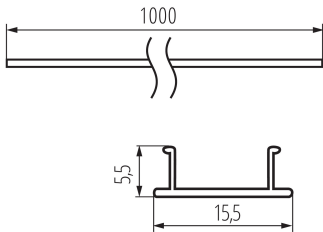

26580 SHADE CK G

Klosz do profili aluminiowych

5905339265807

PARAMETRY PRODUKTU:

Kolor: biały

Długość [mm]: 1000

Materiał: tworzywo sztuczne

Materiał klosza: tworzywo sztuczne

DANE LOGISTYCZNE:

Jednostka miary: komplet

Jak pakowane: 10

Ilość sztuk w opakowaniu pośrednim: 1

Ilość sztuk w opakowaniu zbiorczym: 10

Masa jednostkowa netto [g]: 530

Gramatura [g]: 716

Długość opakowania jednostkowego [cm]: 106

Szerokość opakowania jednostkowego [cm]: 6.5

Wysokość opakowania jednostkowego [cm]: 6.5

Waga kartonu [kg]: 7.16

Szerokość kartonu [cm]: 34

Wysokość kartonu [cm]: 14

Długość kartonu [cm]: 107.5

Objętość kartonu [m³]: 0.05117