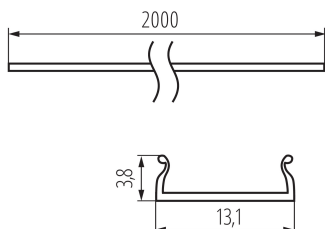

## 26579 SHADE CK C/D/E/I-W 2M

Klosz do profili aluminiowych

5905339265791

### PARAMETRY PRODUKTU:

**Kolor:** biały

**Długość [mm]:** 2000

**Materiał:** tworzywo sztuczne

**Materiał klosza:** tworzywo sztuczne

**Długość opakowania jednostkowego [cm]:** 205

**Szerokość opakowania jednostkowego [cm]:** 6.5

**Wysokość opakowania jednostkowego [cm]:** 6.5

**Waga kartonu [kg]:** 7.21

**Szerokość kartonu [cm]:** 34

**Wysokość kartonu [cm]:** 14

**Długość kartonu [cm]:** 207

**Objętość kartonu [m³]:** 0.098532