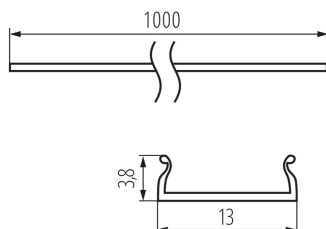

26576 SHADE CK C/D/E/I-FR

Klosz do profili aluminiowych

5905339265760

PARAMETRY PRODUKTU:

Kolor: transparentny

Długość [mm]: 1000

Materiał: tworzywo sztuczne

Materiał klosza: tworzywo sztuczne

DANE LOGISTYCZNE:

Jednostka miary: komplet

Jak pakowane: 10

Ilość sztuk w opakowaniu pośrednim: 1

Ilość sztuk w opakowaniu zbiorczym: 10

Masa jednostkowa netto [g]: 160

Gramatura [g]: 342

Długość opakowania jednostkowego [cm]: 106

Szerokość opakowania jednostkowego [cm]: 6.5

Wysokość opakowania jednostkowego [cm]: 6.5

Waga kartonu [kg]: 3.42

Szerokość kartonu [cm]: 34

Wysokość kartonu [cm]: 14

Długość kartonu [cm]: 107.5

Objętość kartonu [m³]: 0.05117