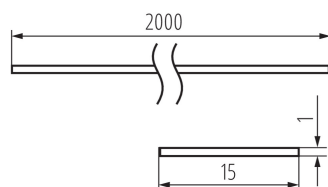

## 26573 SHADE C/D/E/I-FR 2M

Klosz do profili aluminiowych

5905339265739

### PARAMETRY PRODUKTU:

**Kolor:** szroniony

**Długość [mm]:** 2000

**Szerokość [mm]:** 15.2

**Wysokość [mm]:** 0.8

**Długość opakowania jednostkowego [cm]:** 205

**Szerokość opakowania jednostkowego [cm]:** 6.5

**Wysokość opakowania jednostkowego [cm]:** 6.5

**Waga kartonu [kg]:** 5.56

**Szerokość kartonu [cm]:** 34

**Wysokość kartonu [cm]:** 14