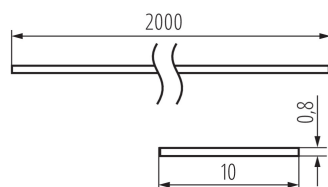

26571 SHADE B/F-W 2M

Klosz do profili aluminiowych

5905339265715

PARAMETRY PRODUKTU:

Kolor: szroniony

Długość [mm]: 2000

Szerokość [mm]: 10

Wysokość [mm]: 0.8

DANE LOGISTYCZNE:

Jednostka miary: komplet

Jak pakowane: 10

Ilość sztuk w opakowaniu pośrednim: 1

Ilość sztuk w opakowaniu zbiorczym: 10

Masa jednostkowa netto [g]: 148

Gramatura [g]: 493

Długość opakowania jednostkowego [cm]: 205

Szerokość opakowania jednostkowego [cm]: 6.5

Wysokość opakowania jednostkowego [cm]: 6.5

Waga kartonu [kg]: 4.93

Szerokość kartonu [cm]: 34

Wysokość kartonu [cm]: 14

Długość kartonu [cm]: 207

Objętość kartonu [m³]: 0.098532