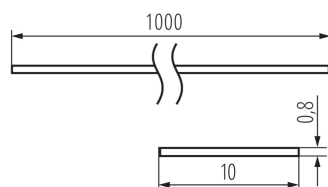

26569 SHADE B/F-W

Klosz do profili aluminiowych

5905339265692

PARAMETRY PRODUKTU:

Kolor: szroniony

Długość [mm]: 1000

Szerokość [mm]: 10

Wysokość [mm]: 0.8

DANE LOGISTYCZNE:

Jednostka miary: komplet

Jak pakowane: 10

Ilość sztuk w opakowaniu pośrednim: 1

Ilość sztuk w opakowaniu zbiorczym: 10

Masa jednostkowa netto [g]: 74

Gramatura [g]: 246

Długość opakowania jednostkowego [cm]: 106

Szerokość opakowania jednostkowego [cm]: 6.5

Wysokość opakowania jednostkowego [cm]: 6.5

Waga kartonu [kg]: 2.46

Szerokość kartonu [cm]: 34

Wysokość kartonu [cm]: 14

Długość kartonu [cm]: 107.5

Objętość kartonu [m³]: 0.05117