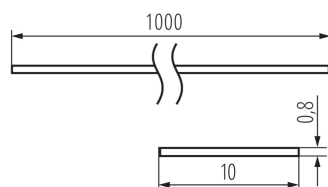

26568 SHADE B/F-FR

Klosz do profili aluminiowych

5905339265685

PARAMETRY PRODUKTU:

Kolor: szroniony

Długość [mm]: 1000

Szerokość [mm]: 10

Wysokość [mm]: 0.8

DANE LOGISTYCZNE:

Jednostka miary: komplet

Jak pakowane: 10

Ilość sztuk w opakowaniu pośrednim: 1

Ilość sztuk w opakowaniu zbiorczym: 10

Masa jednostkowa netto [g]: 74

Gramatura [g]: 246

Długość opakowania jednostkowego [cm]: 106

Szerokość opakowania jednostkowego [cm]: 6.5

Wysokość opakowania jednostkowego [cm]: 6.5

Waga kartonu [kg]: 2.46

Szerokość kartonu [cm]: 34

Wysokość kartonu [cm]: 14

Długość kartonu [cm]: 107.5

Objętość kartonu [m³]: 0.05117