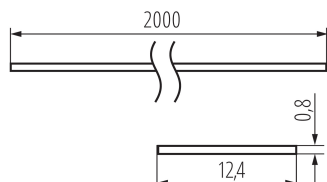

## 26567 SHADE J/K-W 2m

Klosz do profili aluminiowych

5905339265678

### PARAMETRY PRODUKTU:

**Kolor:** biały

**Długość [mm]:** 2000

**Materiał:** tworzywo sztuczne

**Materiał klosza:** tworzywo sztuczne

**Długość opakowania jednostkowego [cm]:** 205

**Szerokość opakowania jednostkowego [cm]:** 6.5

**Wysokość opakowania jednostkowego [cm]:** 6.5

**Waga kartonu [kg]:** 5.16

**Szerokość kartonu [cm]:** 34

**Wysokość kartonu [cm]:** 14