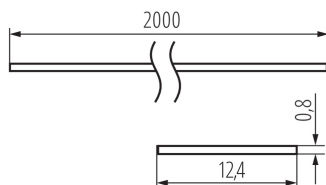

## 26566 SHADE J/K-FR 2m

Klosz do profili aluminiowych

5905339265661

### PARAMETRY PRODUKTU:

**Kolor:** szroniony

**Długość [mm]:** 2000

**Materiał:** tworzywo sztuczne

**Materiał klosza:** tworzywo sztuczne

**Długość opakowania jednostkowego [cm]:** 205

**Szerokość opakowania jednostkowego [cm]:** 6.5

**Wysokość opakowania jednostkowego [cm]:** 6.5

**Waga kartonu [kg]:** 5.16

**Szerokość kartonu [cm]:** 34

**Wysokość kartonu [cm]:** 14

**Długość kartonu [cm]:** 207

**Objętość kartonu [m<sup>3</sup>]:** 0.098532