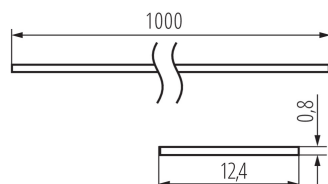

26565 SHADE J/K-W

Klosz do profili aluminiowych

5905339265654

PARAMETRY PRODUKTU:

Kolor: biały

Długość [mm]: 1000

Materiał: tworzywo sztuczne

Materiał klosza: tworzywo sztuczne

DANE LOGISTYCZNE:

Jednostka miary: komplet

Jak pakowane: 10

Ilość sztuk w opakowaniu pośrednim: 1

Ilość sztuk w opakowaniu zbiorczym: 10

Masa jednostkowa netto [g]: 90

Gramatura [g]: 263

Długość opakowania jednostkowego [cm]: 106

Szerokość opakowania jednostkowego [cm]: 6.5

Wysokość opakowania jednostkowego [cm]: 6.5

Waga kartonu [kg]: 2.63

Szerokość kartonu [cm]: 34

Wysokość kartonu [cm]: 14

Długość kartonu [cm]: 107.5

Objętość kartonu [m³]: 0.05117