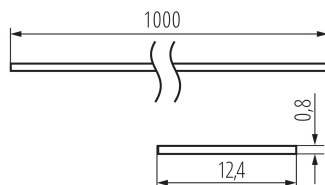

26565 SHADE J/K-W

Klosz do profili aluminiowych

5905339265654

PARAMETRY PRODUKTU:

Kolor: biały

Długość [mm]: 1000

Materiał: tworzywo sztuczne

Materiał klosza: tworzywo sztuczne

DANE LOGISTYCZNE:

Jednostka miary: komplet

Jak pakowane: 10

Ilość sztuk w opakowaniu pośrednim: 1

Ilość sztuk w opakowaniu zbiorczym: 10

Masa jednostkowa netto [g]: 90

Gramatura [g]: 263

Długość opakowania jednostkowego [cm]: 106

Szerokość opakowania jednostkowego [cm]: 6.5

Wysokość opakowania jednostkowego [cm]: 6.5

Waga kartonu [kg]: 2.63

Szerokość kartonu [cm]: 34

Wysokość kartonu [cm]: 14

Długość kartonu [cm]: 107.5

Objętość kartonu [m³]: 0.05117