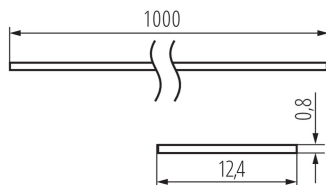

### PARAMETRY PRODUKTU:

**Kolor:** szroniony

**Długość [mm]:** 1000

**Materiał:** tworzywo sztuczne

**Materiał klosza:** tworzywo sztuczne

**Długość opakowania jednostkowego [cm]:** 106

**Szerokość opakowania jednostkowego [cm]:** 6.5

**Wysokość opakowania jednostkowego [cm]:** 6.5

**Waga kartonu [kg]:** 2.63

**Szerokość kartonu [cm]:** 34

**Wysokość kartonu [cm]:** 14

**Długość kartonu [cm]:** 107.5

**Objętość kartonu [m<sup>3</sup>]:** 0.05117