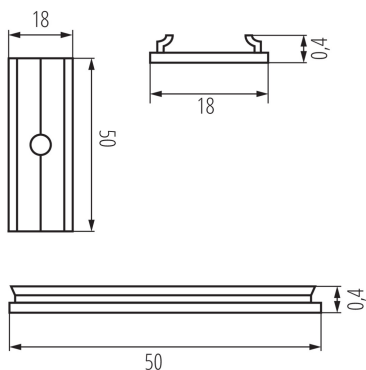

### PARAMETRY PRODUKTU:

**Kolor:** aluminium

**Materiał:** stop aluminium

**Szerokość opakowania jednostkowego [cm]:** 0.5

**Wysokość opakowania jednostkowego [cm]:** 16.5

**Waga kartonu [kg]:** 0.294

**Szerokość kartonu [cm]:** 10.5

**Wysokość kartonu [cm]:** 7

**Długość kartonu [cm]:** 16