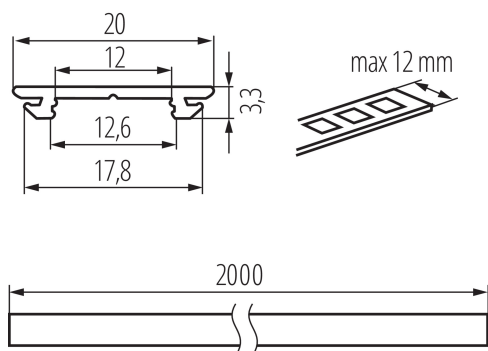

26561 PROFILO H 2m

Profil aluminiowy

5905339265616

Profil dekoracyjno-oświetleniowy do zastosowań giętych w dwóch kierunkach jednej płaszczyzny

PARAMETRY PRODUKTU:

Kolor: anodowany

Długość [mm]: 2000

Szerokość [mm]: 20

Wysokość [mm]: 3.3

Materiał: stop aluminium

Ilość sztuk w opakowaniu jednostkowym (komplet): 5

DANE LOGISTYCZNE:

Jednostka miary: komplet

Jak pakowane: 10

Ilość sztuk w opakowaniu pośrednim: 1

Ilość sztuk w opakowaniu zbiorczym: 10

Masa jednostkowa netto [g]: 720

Gramatura [g]: 1010

Długość opakowania jednostkowego [cm]: 205

Szerokość opakowania jednostkowego [cm]: 6.5

Wysokość opakowania jednostkowego [cm]: 6.5

Waga kartonu [kg]: 10.1

Szerokość kartonu [cm]: 34

Wysokość kartonu [cm]: 14

Długość kartonu [cm]: 207

Objętość kartonu [m³]: 0.098532

AKCESORIA

26586 SHADE-O H-W Klosz biały do profilu aluminiowego, komplet 10 szt., SHADE-O H-W(26586)