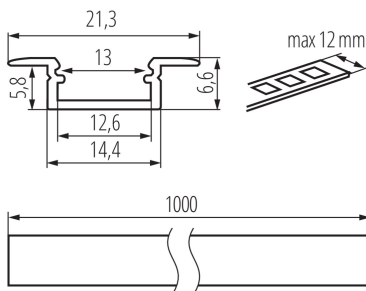

26550 PROFILO K-W

Profil aluminiowy

5905339265500

Wpustowy profil dekoracyjno-oświetleniowy

PARAMETRY PRODUKTU:

Kolor: biały
Długość [mm]: 1000
Szerokość [mm]: 21.3
Wysokość [mm]: 6.6
Materiał: stop aluminium

DANE LOGISTYCZNE:

Jednostka miary: komplet
Jak pakowane: 10
Ilość sztuk w opakowaniu pośrednim: 1
Ilość sztuk w opakowaniu zbiorczym: 10
Masa jednostkowa netto [g]: 760
Gramatura [g]: 950
Długość opakowania jednostkowego [cm]: 106
Szerokość opakowania jednostkowego [cm]: 6.5
Wysokość opakowania jednostkowego [cm]: 6.5
Waga kartonu [kg]: 9.5
Szerokość kartonu [cm]: 34
Wysokość kartonu [cm]: 14
Długość kartonu [cm]: 107.5
Objętość kartonu [m³]: 0.05117