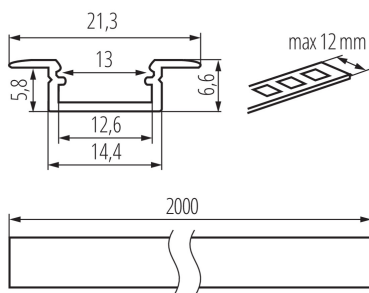

26549 PROFILO K 2m

Profil aluminiowy

5905339265494

Wpustowy profil dekoracyjno-oświetleniowy

PARAMETRY PRODUKTU:

Kolor: anodowany
Długość [mm]: 2000
Szerokość [mm]: 21.3
Wysokość [mm]: 6.6
Materiał: stop aluminium

DANE LOGISTYCZNE:

Jednostka miary: komplet
Jak pakowane: 10
Ilość sztuk w opakowaniu pośrednim: 1
Ilość sztuk w opakowaniu zbiorczym: 10
Masa jednostkowa netto [g]: 1480
Gramatura [g]: 1851
Długość opakowania jednostkowego [cm]: 205
Szerokość opakowania jednostkowego [cm]: 6.5
Wysokość opakowania jednostkowego [cm]: 6.5
Waga kartonu [kg]: 18.51
Szerokość kartonu [cm]: 34
Wysokość kartonu [cm]: 14
Długość kartonu [cm]: 207
Objętość kartonu [m³]: 0.098532