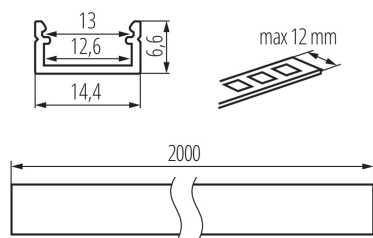

26545 PROFILO J 2M

Profil aluminiowy

5905339265456

Nawierzchniowy profil dekoracyjno-oświetleniowy

PARAMETRY PRODUKTU:

Kolor: anodowany
Długość [mm]: 2000
Szerokość [mm]: 14.4
Wysokość [mm]: 6.6
Materiał: stop aluminium

DANE LOGISTYCZNE:

Jednostka miary: komplet
Jak pakowane: 10
Ilość sztuk w opakowaniu pośrednim: 1
Ilość sztuk w opakowaniu zbiorczym: 10
Masa jednostkowa netto [g]: 1280
Gramatura [g]: 1651
Długość opakowania jednostkowego [cm]: 205
Szerokość opakowania jednostkowego [cm]: 6.5
Wysokość opakowania jednostkowego [cm]: 6.5
Waga kartonu [kg]: 16.51
Szerokość kartonu [cm]: 34
Wysokość kartonu [cm]: 14
Długość kartonu [cm]: 207
Objętość kartonu [m³]: 0.098532

AKCESORIA:

26564 SHADE J/K-FR Klosz szroniony do profilu aluminiowego, komplet 10 szt., SHADE J/K-FR(26564)

26566 SHADE J/K-FR 2m Klosz szroniony do profilu aluminiowego, komplet 10 szt., SHADE J/K-FR 2m(26566)

26565 SHADE J/K-W Klosz biały do profilu aluminiowego, komplet 10 szt., SHADE J/K-W(26565)