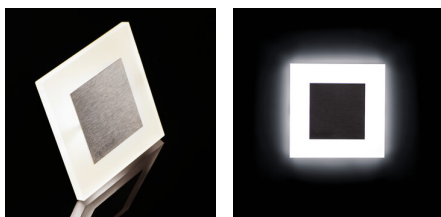

26536 APUS LED AC B-NW

SD2180

5905339265364

APUS LED B, APUS LED AC B

Kanlux APUS to nowoczesny design połączony z atrakcyjnym efektem świecenia. To doskonały pomysł na podświetlenie schodów i korytarzy lub na zaakcentowanie wystroju pomieszczeń. Unikatowa konstrukcja oprawy zapewnia równomierną emisję światła. Wersja AC wyposażona jest w zasilacz 230V, który mieści się w puszcze, a wersja PIR w czujnik ruchu. Czujnik wykrywa ruch/włącza oświetlenie niezależnie od natężenia światła w otoczeniu.

PARAMETRY PRODUKTU:

Do wbudowania ściennie: tak

Kolor: czarny

Miejsce montażu: do wbudowania w ścianę

Miejsce zastosowania: wewnątrz

Minimalna odległość od oświetlanego obiektu: 0,1m

Możliwość współpracy ze ściemniaczem: nie