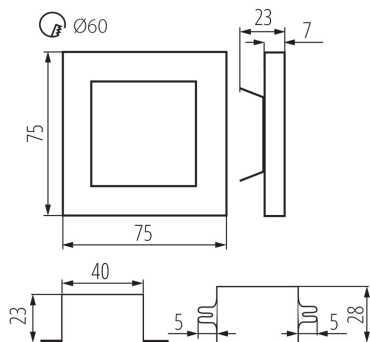

Kanlux APUS to nowoczesny design połączony z atrakcyjnym efektem świecenia. To doskonały pomysł na podświetlenie schodów i korytarzy lub na zaakcentowanie wystroju pomieszczeń. Unikatowa konstrukcja oprawy zapewnia równomierną emisję światła. Wersja AC wyposażona jest w zasilacz 230V, który mieści się w puszcze, a wersja PIR w czujnik ruchu. Czujnik wykrywa ruch/włącza oświetlenie niezależnie od natężenia światła w otoczeniu.

PARAMETRY PRODUKTU:

Do wbudowania ściennie: tak

Kolor: czarny

Miejsce montażu: do wbudowania w ścianę

Miejsce zastosowania: wewnątrz

Minimalna odległość od oświetlanego obiektu: 0,1m

Możliwość współpracy ze ściemniaczem: nie

Zasilacz w komplecie: tak

Długość [mm]: 75

Szerokość [mm]: 23

Wysokość [mm]: 75

Wymagana średnica puszki montażowej [Ømm]: 60

Wymiary otworu montażowego [mm]: 60

Zintegrowane źródło światła LED: tak

Napięcie znamionowe [V]: 220-240 AC

Częstotliwość znamionowa [Hz]: 50

Moc maksymalna [W]: 1.3

Klasa ochronności przed porażeniem elektrycznym: II

Rodzaj diody: LED SMD

Strumień świetlny [lm]: 14

Barwa światła: biała

Trwałość [h]: 50000

Ilość cykli wł/wył: ≥20000

Zakres temperatury otoczenia, na którą może być narażony wyrób [°C]: 5÷25

Materiał obudowy: stal nierdzewna szlifowana, tworzywo sztuczne

Rodzaj przyłącza: wolne końce przewodów

Długość przewodu [m]: 0.18

Czas nagrzewania lampy [s]: ≤1

Czas zapłonu lampy [s]: ≤0,5

Stopień IP: 20

Informacje dodatkowe: nie podlega pod rozporządzenie 2019/2020