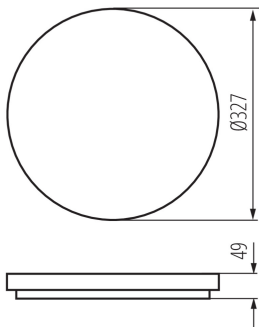

Kanlux VARSO LED to rodzina plafonier hermetycznych ze zintegrowanym źródłem światła LED. Plafonierki oferowane są w dwóch kształtach (okrągła i kwadratowa), w różnych mocach (18 W i 24 W) i dwóch barwach światła (ciepła i neutralna) – co razem daje Wam aż osiem modeli do wyboru. Mleczny klosz, w który wyposażone są oprawy, równomiernie rozprasza światło i nie powoduje efektu olśnienia.

RODZAJ ŹRÓDŁA ŚWIATŁA:

Zastosowana technologia oświetleniowa: LED

Bez kierunkowe lub kierunkowe źródło światła: NDLS

Źródło światła zasilane lub niezasilane napięciem sieciowym: NMLS

Połączone źródło światła (CLS): nie

Źródło światła z możliwością zmiany barwy światła: nie

Źródło światła o wysokiej luminancji: nie

Oslona przeciwolśnieniowa: nie

Funkcja ściemniania: nie

PARAMETRY PRODUKTU:

Kolor: biały

Miejsce montażu: do nadbudowania na suficie

Miejsce zastosowania: wewnątrz i na zewnątrz

Minimalna odległość od oświetlanego obiektu: 0,5m

Możliwość współpracy ze ściemniaczem: nie

Wysokość [mm]: 49

Średnica [mm]: 327

Zintegrowane źródło światła LED: tak

Napięcie znamionowe [V]: 220-240 AC

Częstotliwość znamionowa [Hz]: 50

Moc maksymalna [W]: 24

Klasa ochronności przed porażeniem elektrycznym: II

Materiał klosza: tworzywo sztuczne

Rodzaj diody: LED SMD

Moduł LED: EBCL330C

Strumień świetlny oprawy [lm]: 2280

Barwa światła: biała

Trwałość [h]: 20000

Współczynnik zachowania strumienia świetlnego na zakończenie nominalnego okresu trwałości: L70B50

Ilość cykli wł/wył: ≥20000

Kąt świecenia [°]: 120