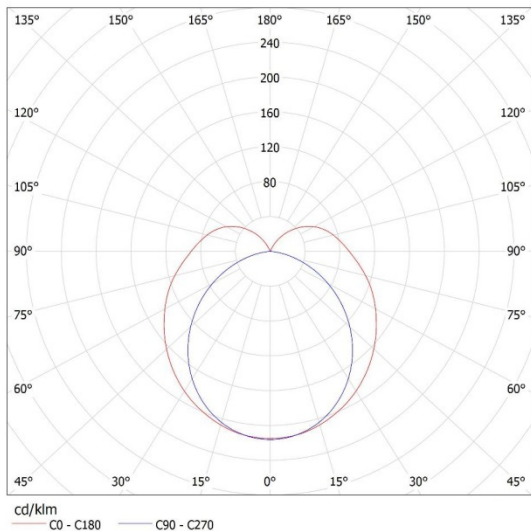

DANE FOTOMETRYCZNE

KANLUX S.A. (kat 26362) ALDO 4LED 1X150 + GLASSv4 / LDC (Polar)

Luminaire: KANLUX S.A. (kat 26362) ALDO 4LED 1X150 + GLASSv4
Lamps: 1 x T8 LED GLASSv4 24W-NW