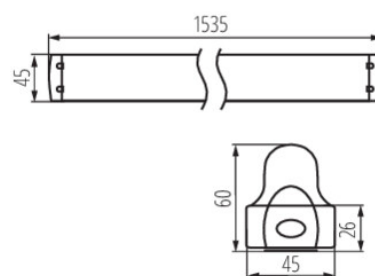

Fotometria: wyniki uzyskane podczas badania konkretnego egzemplarza.

Kanlux S.A. ul. Objazdowa 1-3, 41-922 Radzionków, Poland kanlux@kanlux.com

PL

PARAMETRY PRODUKTU

Napięcie znamionowe [V]	220-240 AC
Częstotliwość znamionowa [Hz]	50
Moc maksymalna [W]	max 58
Trzonek (Źródło światła)	G13
Źródło światła	T8 LED
Źródło światła w komplecie	nie
Miejsce zastosowania	wewnątrz
Stopień IP	20
Wymienne źródło światła	tak
Kierunek świecenia oprawy	dół
Zasilanie świetlówek T8 LED	jednostronne

WYMIARY I MONTAŻ

Wysokość [mm]	60,5
Szerokość [mm]	45
Długość [mm]	1535
Miejsce montażu	do nadbudowania na suficie
Rodzaj przyłącza	kostka śrubowa
Zakres przekrojów stosowanych przewodów [mm ²]	0,5-2,5

LOGISTYKA

Jednostka miary	sztuka
Jak pakowane	16
Ilość sztuk w opakowaniu pośrednim	1
Ilość sztuk w opakowaniu zbiorczym	16
Masa jednostkowa netto [g]	630
Gramatura [g]	775.63
Długość opakowania jednostkowego [cm]	153.5
Szerokość opakowania jednostkowego [cm]	4.5
Wysokość opakowania jednostkowego [cm]	3
Waga kartonu [kg]	12.41008
Szerokość kartonu [cm]	21
Wysokość kartonu [cm]	12.5
Długość kartonu [cm]	155
Objętość kartonu [m ³]	0.040688