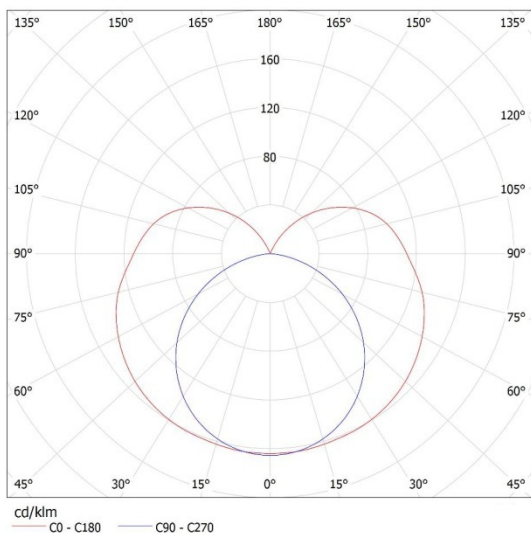

KANLUX S.A. (kat 26362) ALDO 4LED 1X150 + Miledo / Krzywa rozsyłu światła (biegunowo)

Oprawa: KANLUX S.A. (kat 26362) ALDO 4LED 1X150 + Miledo
Lampy: 1 x T8 LED 22W-NW

Dokument utworzono: 18.04.2026, 13:25

Zastrzega się możliwość wprowadzenia zmian technicznych. Dane zawarte w tym katalogu nie są prawnie wiążące.

Fotometria: wyniki uzyskane podczas badania konkretnego egzemplarza.

Kanlux S.A. ul. Objazdowa 1-3, 41-922 Radzionków, Poland kanlux@kanlux.com