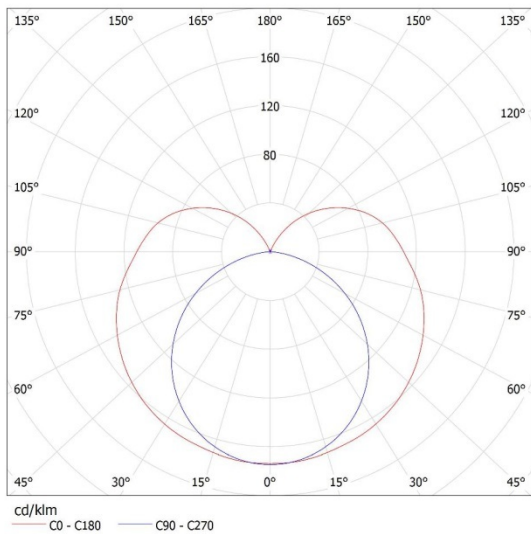

DANE FOTOMETRYCZNE

KANLUX S.A. (kat 26362) ALDO 4LED 1X150 + GLASSv2 / Krzywa rozsyłu światła (biegunowo)

Oprawa: KANLUX S.A. (kat 26362) ALDO 4LED 1X150 + GLASSv2
Lampy: 1 x T8 LED GLASSv2 24W-NW