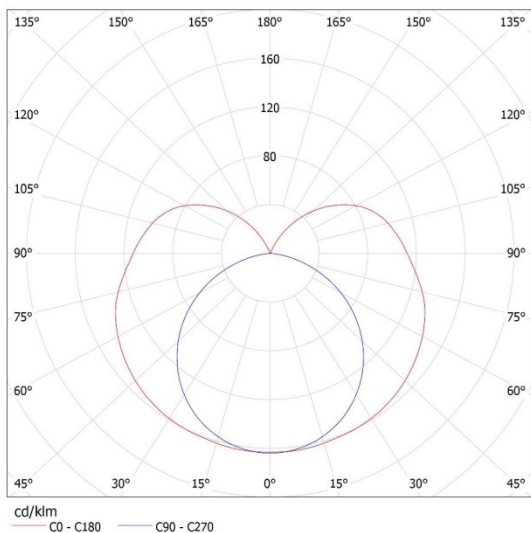

KANLUX S.A. (kat 26362) ALDO 4LED 1X150 + GLASSv3 / LDC (Polar)

Luminaire: KANLUX S.A. (kat 26362) ALDO 4LED 1X150 + GLASSv3
Lamps: 1 x T8 LED GLASSv3 24W-NW

Dokument utworzono: 18.04.2026, 13:25

Zastrzega się możliwość wprowadzenia zmian technicznych. Dane zawarte w tym katalogu nie są prawnie wiążące.

Fotometria: wyniki uzyskane podczas badania konkretnego egzemplarza.

Kanlux S.A. ul. Objazdowa 1-3, 41-922 Radzionków, Poland kanlux@kanlux.com