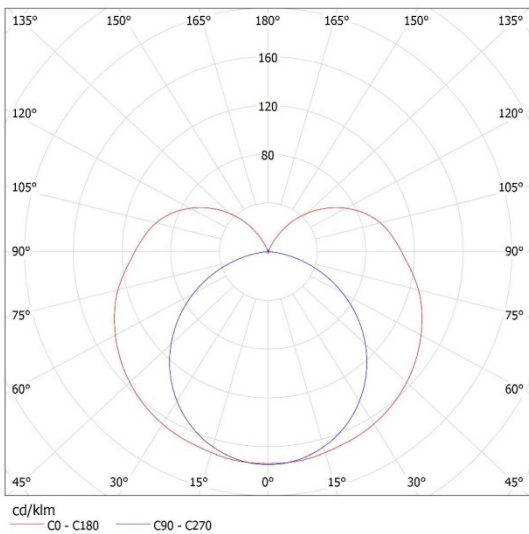

DANE FOTOMETRYCZNE

KANLUX S.A. (kat 26361) ALDO 4LED 1X120 + GLASSv2 / Krzywa rozsyłu światła (biegunowo)

Oprawa: KANLUX S.A. (kat 26361) ALDO 4LED 1X120 + GLASSv2
Lampy: 1 x T8 LED GLASSv2 18W-NW