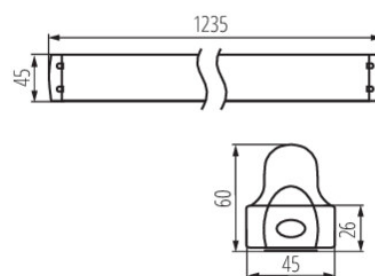

Fotometria: wyniki uzyskane podczas badania konkretnego egzemplarza.

Kanlux S.A. ul. Objazdowa 1-3, 41-922 Radzionków, Poland kanlux@kanlux.com

PL

PARAMETRY PRODUKTU

Napięcie znamionowe [V]	220-240 AC
Częstotliwość znamionowa [Hz]	50
Moc maksymalna [W]	max 36
Trzonek (Źródło światła)	G13
Źródło światła	T8 LED
Źródło światła w komplecie	nie
Miejsce zastosowania	wewnątrz
Stopień IP	20
Wymienne źródło światła	tak
Kierunek świecenia oprawy	dół
Zasilanie świetlówek T8 LED	jednostronne

WYMIARY I MONTAŻ

Wysokość [mm]	60,5
Szerokość [mm]	45
Długość [mm]	1235
Miejsce montażu	do nadbudowania na suficie
Rodzaj przyłącza	kostka śrubowa
Zakres przekrojów stosowanych przewodów [mm ²]	0,5-2,5

LOGISTYKA

Jednostka miary	sztuka
Jak pakowane	16
Ilość sztuk w opakowaniu pośrednim	1
Ilość sztuk w opakowaniu zbiorczym	16
Masa jednostkowa netto [g]	520
Gramatura [g]	641.88
Długość opakowania jednostkowego [cm]	123.5
Szerokość opakowania jednostkowego [cm]	4.5
Wysokość opakowania jednostkowego [cm]	3
Waga kartonu [kg]	10.27008
Szerokość kartonu [cm]	21
Wysokość kartonu [cm]	13.5
Długość kartonu [cm]	125
Objętość kartonu [m ³]	0.035438