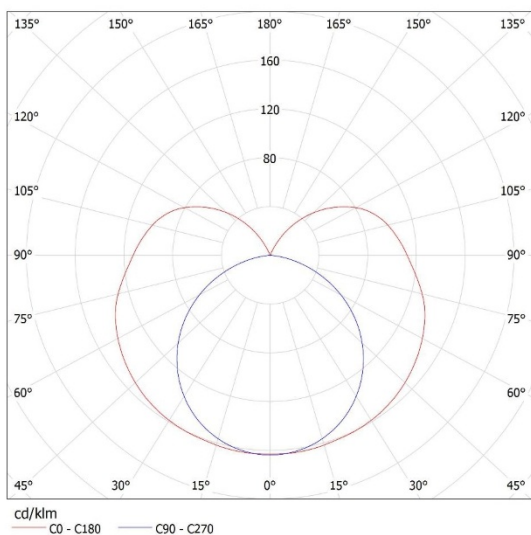

KANLUX S.A. (kat 26361) ALDO 4LED 1X120 + GLASSv3 / LDC (Polar)

Luminaire: KANLUX S.A. (kat 26361) ALDO 4LED 1X120 + GLASSv3
Lamps: 1 x T8 LED GLASSv3 18W-NW

Dokument utworzono: 18.04.2026, 13:25

Zastrzega się możliwość wprowadzenia zmian technicznych. Dane zawarte w tym katalogu nie są prawnie wiążące.

Fotometria: wyniki uzyskane podczas badania konkretnego egzemplarza.

Kanlux S.A. ul. Objazdowa 1-3, 41-922 Radzionków, Poland kanlux@kanlux.com