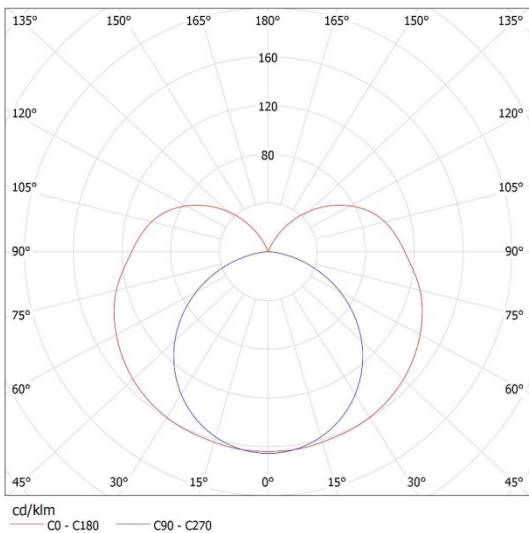

KANLUX S.A. (kat 26361) ALDO 4LED 1X120 + Miledo / Krzywa rozsyłu światła (biegunowo)

Oprawa: KANLUX S.A. (kat 26361) ALDO 4LED 1X120 + Miledo
Lampy: 1 x T8 LED 16W-NW

Dokument utworzono: 18.04.2026, 13:25

Zastrzega się możliwość wprowadzenia zmian technicznych. Dane zawarte w tym katalogu nie są prawnie wiążące.

Fotometria: wyniki uzyskane podczas badania konkretnego egzemplarza.

Kanlux S.A. ul. Objazdowa 1-3, 41-922 Radzionków, Poland kanlux@kanlux.com