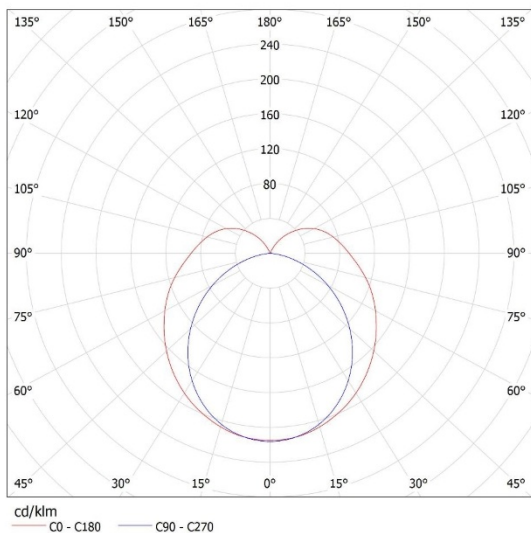

DANE FOTOMETRYCZNE

KANLUX S.A. (kat 26361) ALDO 4LED 1X120 + GLASSv4 / LDC (Polar)

Luminaire: KANLUX S.A. (kat 26361) ALDO 4LED 1X120 + GLASSv4
Lamps: 1 x T8 LED GLASSv4 18W-NW