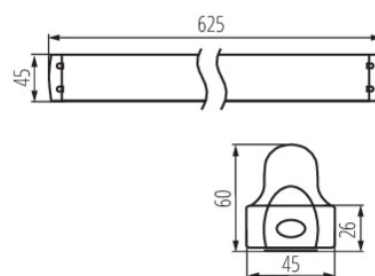

Fotometria: wyniki uzyskane podczas badania konkretnego egzemplarza.

Kanlux S.A. ul. Objazdowa 1-3, 41-922 Radzionków, Poland kanlux@kanlux.com

PL

PARAMETRY PRODUKTU

Napięcie znamionowe [V]	220-240 AC
Częstotliwość znamionowa [Hz]	50
Moc maksymalna [W]	max 18
Trzonek (Źródło światła)	G13
Źródło światła	T8 LED
Źródło światła w komplecie	nie
Miejsce zastosowania	wewnątrz
Stopień IP	20
Wymienne źródło światła	tak
Kierunek świecenia oprawy	dół
Zasilanie świetlówek T8 LED	jednostronne

WYMIARY I MONTAŻ

Wysokość [mm]	60,5
Szerokość [mm]	45
Długość [mm]	625
Miejsce montażu	do nadbudowania na suficie
Rodzaj przyłącza	kostka śrubowa
Zakres przekrojów stosowanych przewodów [mm ²]	0,5-2,5

MATERIAŁ I KONSTRUKCJA

Kolor	biały
Materiał obudowy	metal, tworzywo sztuczne
Klasa ochronności przed porażeniem elektrycznym	I
Kształt	prostokątny
Minimalna odległość od oświetlanego obiektu	0,5m
Zakres temperatury otoczenia, na którą może być narażony wyrób [°C]	5÷25

LOGISTYKA

Jednostka miary	sztuka
Jak pakowane	16
Ilość sztuk w opakowaniu pośrednim	1
Ilość sztuk w opakowaniu zbiorczym	16
Masa jednostkowa netto [g]	290
Gramatura [g]	360
Długość opakowania jednostkowego [cm]	62,5
Szerokość opakowania jednostkowego [cm]	4,5
Wysokość opakowania jednostkowego [cm]	3
Waga kartonu [kg]	5,76
Szerokość kartonu [cm]	20,5
Wysokość kartonu [cm]	13,5
Długość kartonu [cm]	64
Objętość kartonu [m ³]	0,017712