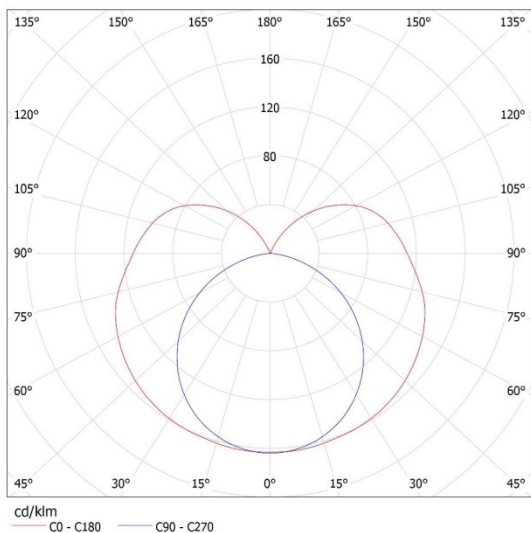

KANLUX S.A. (kat 26360) ALDO 4LED 1X60 + GLASSv3 / LDC (Polar)

Luminaire: KANLUX S.A. (kat 26360) ALDO 4LED 1X60 + GLASSv3
Lamps: 1 x T8 LED GLASSv3 9W-NW

Dokument utworzono: 18.04.2026, 13:25

Zastrzega się możliwość wprowadzenia zmian technicznych. Dane zawarte w tym katalogu nie są prawnie wiążące.

Fotometria: wyniki uzyskane podczas badania konkretnego egzemplarza.

Kanlux S.A. ul. Objazdowa 1-3, 41-922 Radzionków, Poland kanlux@kanlux.com