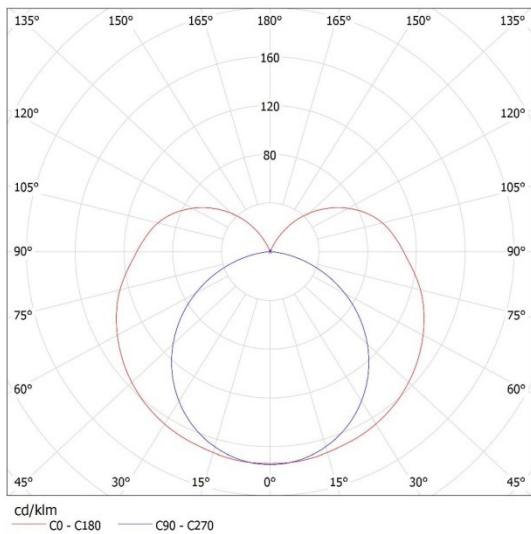

DANE FOTOMETRYCZNE

KANLUX S.A. (kat 26360) ALDO 4LED 1X60 + GLASSv2 / Krzywa rozsyłu światła (biegunowo)

Oprawa: KANLUX S.A. (kat 26360) ALDO 4LED 1X60 + GLASSv2
Lampy: 1 x T8 LED GLASSv2 9W-WW