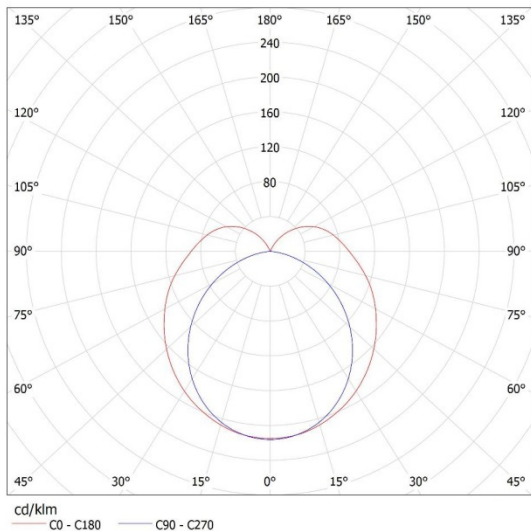

DANE FOTOMETRYCZNE

KANLUX S.A. (kat 26360) ALDO 4LED 1X60 + GLASSv4 / LDC (Polar)

Luminaire: KANLUX S.A. (kat 26360) ALDO 4LED 1X60 + GLASSv4
Lamps: 1 x T8 LED GLASSv4 9W-NW