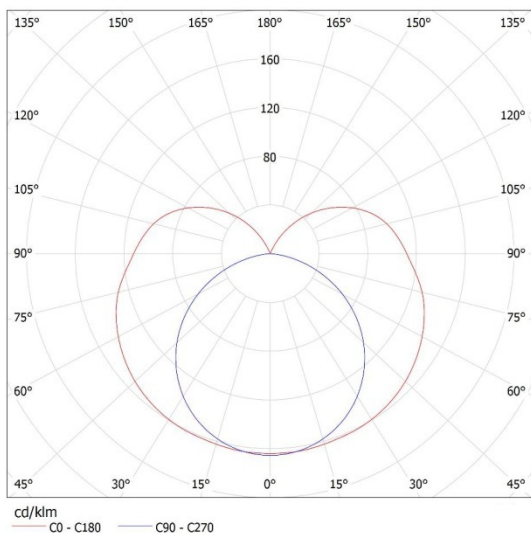

KANLUX S.A. (kat 26360) ALDO 4LED 1X60 + Miledo / Krzywa rozsyłu światła (biegunowo)

Oprawa: KANLUX S.A. (kat 26360) ALDO 4LED 1X60 + Miledo
Lampy: 1 x T8 LED 9W-NW

Dokument utworzono: 18.04.2026, 13:25

Zastrzega się możliwość wprowadzenia zmian technicznych. Dane zawarte w tym katalogu nie są prawnie wiążące.

Fotometria: wyniki uzyskane podczas badania konkretnego egzemplarza.

Kanlux S.A. ul. Objazdowa 1-3, 41-922 Radzionków, Poland kanlux@kanlux.com