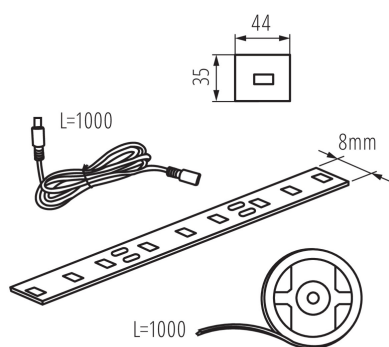

## 26320 LEDS SET S-DIM IR

Zestaw LED

5905339263209

Gotowe zestawy pasków LED do samodzielnego montażu. Każdy zestaw Kanlux LEDS SET posiada samodzielne źródło zasilania (baterijne lub zasilacz), dzięki któremu możemy zamontować je w każdym miejscu. W zależności od potrzeb możemy wybrać zestaw z czujnikiem ruchu, włącznikiem zbliżeniowym lub dotykowym.

### PARAMETRY PRODUKTU:

**Kolor:** biały

**Miejsce zastosowania:** wewnątrz

**Minimalna odległość od oświetlanego obiektu:** 0,1m

**Możliwość ściemniania wyłącznie za pomocą wewnętrznego układu elektronicznego:** tak

**Moc znamionowa [W]:** 7,5

**Klasa ochronności przed porażeniem elektrycznym:** II

**Materiał:** tworzywo sztuczne

**Rodzaj diody:** LED SMD

**Strumień świetlny [lm]:** 450

**Barwa światła:** ciepłobiała

**Znamionowa trwałość lampy [h]:** 15000

## 26320 LEDS SET S-DIM IR

Zestaw LED

**Długość opakowania jednostkowego [cm]:** 16  
**Szerokość opakowania jednostkowego [cm]:** 5  
**Wysokość opakowania jednostkowego [cm]:** 20.5  
**Waga kartonu [kg]:** 6.18325  
**Szerokość kartonu [cm]:** 41  
**Wysokość kartonu [cm]:** 24  
**Długość kartonu [cm]:** 41  
**Objętość kartonu [m<sup>3</sup>]:** 0.040344