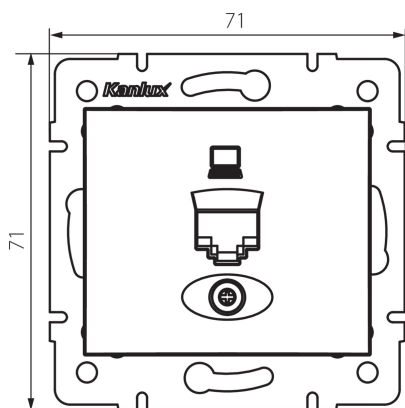

25923 DOMO 01-1399-041 gr

Adapter gniazda RJ45

5905339259233

PARAMETRY PRODUKTU:

Kolor: grafitowy
Szerokość [mm]: 71
Wysokość [mm]: 71
Średnica puszki montażowej: 60
Materiał: PC
Tworzywo: PC

DANE LOGISTYCZNE:

Jak pakowane: 10
Ilość sztuk w opakowaniu pośrednim: 10
Ilość sztuk w opakowaniu zbiorczym: 120
Masa jednostkowa netto [g]: 50
Gramatura [g]: 63.17
Długość opakowania jednostkowego [cm]: 10
Szerokość opakowania jednostkowego [cm]: 4
Wysokość opakowania jednostkowego [cm]: 13
Waga kartonu [kg]: 7.5804
Szerokość kartonu [cm]: 22
Wysokość kartonu [cm]: 33
Długość kartonu [cm]: 44
Objętość kartonu [m³]: 0.031944