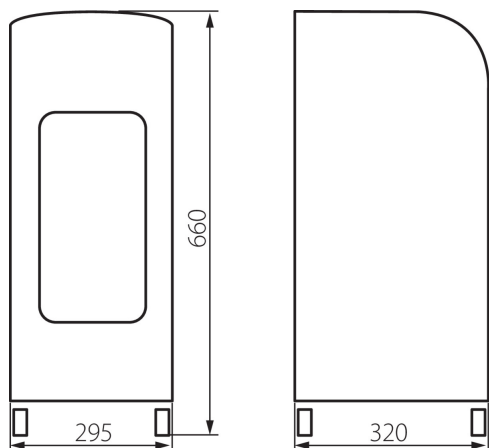

25910 KLIMER ACL-B

Klimatyzery

5905339259103

PARAMETRY PRODUKTU:

Kolor: czarny

Miejsce montażu: na podłożu

Miejsce zastosowania: wewnątrz

Włącznik: tak

Wyłącznik czasowy: tak

Automatyczna żaluzja: tak

Długość [mm]: 295

Szerokość [mm]: 320

Wysokość [mm]: 660

Długość kabla [m]: 1.4

Napięcie znamionowe [V]: 220-240 AC

Częstotliwość znamionowa [Hz]: 50

Moc maksymalna [W]: 80

Klasa ochronności przed porażeniem elektrycznym: II

Materiał: tworzywo sztuczne

Zakres temperatury otoczenia, na którą może być

narazony wyrób [°C]: 5÷25

Rodzaj przyłącza: przewód zakończony wtyczką

Cisnienie akustyczne [dB]: 51

Liczba biegów: 3

Objętościowy przepływ powietrza [m³/h]: 458

DANE LOGISTYCZNE:

Jak pakowane: 1

Ilość sztuk w opakowaniu pośrednim: 1

Ilość sztuk w opakowaniu zbiorczym: 1

Masa jednostkowa netto [g]: 6050

Gramatura [g]: 7390

Długość opakowania jednostkowego [cm]: 33

Szerokość opakowania jednostkowego [cm]: 35.5

Wysokość opakowania jednostkowego [cm]: 70.5

Waga kartonu [kg]: 7.39

Szerokość kartonu [cm]: 35.5

Wysokość kartonu [cm]: 70.5

Długość kartonu [cm]: 33

Objętość kartonu [m³]: 0.082591