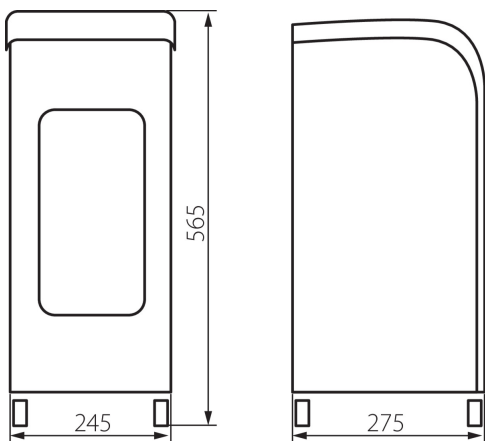

### PARAMETRY PRODUKTU:

**Kolor:** biały

**Miejsce montażu:** na podłożu

**Miejsce zastosowania:** wewnątrz

**Włącznik:** tak

**Wyłącznik czasowy:** tak

**Automatyczna żaluzja:** tak

**Długość [mm]:** 245

**Szerokość [mm]:** 275

**Wysokość [mm]:** 565

**Długość kabla [m]:** 1.4

**Napięcie znamionowe [V]:** 220-240 AC

**Częstotliwość znamionowa [Hz]:** 50

**Moc maksymalna [W]:** 80

**Klasa ochronności przed porażeniem elektrycznym:** II

**Szerokość opakowania jednostkowego [cm]:** 30.5

**Wysokość opakowania jednostkowego [cm]:** 60

**Waga kartonu [kg]:** 5.1

**Szerokość kartonu [cm]:** 27.5

**Wysokość kartonu [cm]:** 60

**Długość kartonu [cm]:** 30