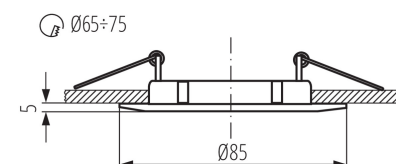

Długość przewodu [m]: 0.12

Przekrój przewodu [mm²]: 0.75

Regulacja kątowna oprawy oświetleniowej: brak

Stopień IP: 20

DANE LOGISTYCZNE:

Jednostka miary: sztuka

Jak pakowane: 50

Ilość sztuk w opakowaniu pośrednim: 1

Ilość sztuk w opakowaniu zbiorczym: 50

Masa jednostkowa netto [g]: 48

Gramatura [g]: 76

Długość opakowania jednostkowego [cm]: 8.5

Szerokość opakowania jednostkowego [cm]: 3.5

Wysokość opakowania jednostkowego [cm]: 8.5

02581 LUTO CTX-DS02B-C

Oprawa sufitowa punktowa

Waga kartonu [kg]: 3.8

Szerokość kartonu [cm]: 22.5

Wysokość kartonu [cm]: 19

Długość kartonu [cm]: 45

Objętość kartonu [m³]: 0.019238