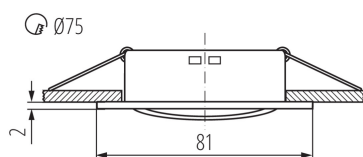

02554 NAVI CTX-DT10-AB

Oprawa sufitowa punktowa

5905339025548

Kanlux NAVI to rodzina prostych w swojej formie, różnorodnych opraw punktowych o bardzo szerokich możliwościach zastosowania.

PARAMETRY PRODUKTU:

Kolor: mosiądz matowy

Konieczność stosowanie lamp samoekranujących: tak

Miejsce montażu: do wbudowania w sufit

Miejsce zastosowania: wewnątrz

Minimalna odległość od oświetlanego obiektu: 0,5m

Wyrób jest nieodpowiedni do montażu na podłożu normalnie palnym: >35W

Wyrób nie nadający się do okrywania materiałem termoizolacyjnym: tak

Źródło światła w komplecie: nie

Wysokość [mm]: 21

Średnica [mm]: 81

Otwór montażowy [mm]: Ø75

Napięcie znamionowe [V]: 12 AC; 12 DC

Moc maksymalna [W]: max 10

Klasa ochronności przed porażeniem elektrycznym: III

Źródło światła: MR16

Trzonek: Gx5,3

Zakres temperatury otoczenia, na którą może być narażony wyrób [°C]: 5÷25

Materiał obudowy: stop aluminium

Rodzaj przyłącza: wolne końce przewodów

Długość przewodu [m]: 0.12

Przekrój przewodu [mm²]: 0.75

Regulacja kątowna oprawy oświetleniowej: w jednej osi

Regulacja kątowna oprawy oświetleniowej [°]: 15

Stopień IP: 20

DANE LOGISTYCZNE:

Jak pakowane: 50

Ilość sztuk w opakowaniu pośrednim: 1

Ilość sztuk w opakowaniu zbiorczym: 50

Masa jednostkowa netto [g]: 74

Gramatura [g]: 110

Długość opakowania jednostkowego [cm]: 10

Szerokość opakowania jednostkowego [cm]: 4

Wysokość opakowania jednostkowego [cm]: 10

Waga kartonu [kg]: 5.5

Szerokość kartonu [cm]: 22

Wysokość kartonu [cm]: 22.5