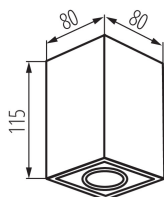

25477 GORD XS DLP-50-W

Oprawa sufitowa punktowa

5905339254771

MODERN
design

HIGH
quality
finish

Kanlux GORD XS charakteryzuje się nowym, ciekawszym krojem od swojego poprzednika (Kanlux GORD). Oprawy te gwarantują wyjątkowe oświetlenie umożliwiające podkreślenie wybranych elementów wystroju pomieszczenia. Zmieniona odsłona tych popularnych opraw zadowoli miłośników geometrycznych kształtów.

PARAMETRY PRODUKTU:

Kolor: biały

Miejsce montażu: do nadbudowania na suficie

Miejsce zastosowania: wewnątrz

Minimalna odległość od oświetlanego obiektu: 0,5m

Długość [mm]: 80

Szerokość [mm]: 80

Wysokość [mm]: 115

Napięcie znamionowe [V]: 220-240 AC

Częstotliwość znamionowa [Hz]: 50

Moc maksymalna [W]: max 10

Klasa ochrony przed porażeniem elektrycznym: I

Źródło światła: PAR16 LED

Trzonek: GU10

Zakres temperatury otoczenia, na którą może być narażony wyrób [°C]: 5÷25

Materiał obudowy: stop aluminium

Rodzaj przyłącza: kostka śrubowa

Zakres przekrojów stosowanych przewodów [mm²]: 1÷2,5

Oprawa ruchoma w zakresie wertykalnym [°]: 25

Regulacja kątowna oprawy oświetleniowej: w jednej osi

Stopień IP: 20

DANE LOGISTYCZNE:

Jak pakowane: 20

Ilość sztuk w opakowaniu pośrednim: 1

Ilość sztuk w opakowaniu zbiorczym: 20

Masa jednostkowa netto [g]: 370

Gramatura [g]: 430.5

Długość opakowania jednostkowego [cm]: 9

Szerokość opakowania jednostkowego [cm]: 9

Wysokość opakowania jednostkowego [cm]: 12.5

Waga kartonu [kg]: 8.61

Szerokość kartonu [cm]: 20

Wysokość kartonu [cm]: 27.5

Długość kartonu [cm]: 47

Objętość kartonu [m³]: 0.02585