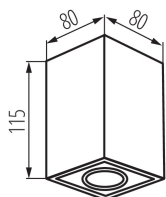

25476 GORD XS DLP-50-B

Oprawa sufitowa punktowa

5905339254764

MO-
DE-
RN
design

HIGH
quality
finish

Kanlux GORD XS charakteryzuje się nowym, ciekawszym krojem od swojego poprzednika (Kanlux GORD). Oprawy te gwarantują wyjątkowe oświetlenie umożliwiające podkreślenie wybranych elementów wystroju pomieszczenia. Zmieniona odsłona tych popularnych opraw zadowoli miłośników geometrycznych kształtów.

PARAMETRY PRODUKTU:

Kolor: czarny

Miejsce montażu: do nadbudowania na suficie

Miejsce zastosowania: wewnątrz

Minimalna odległość od oświetlanego obiektu: 0,5m

Długość [mm]: 80

Szerokość [mm]: 80

Wysokość [mm]: 115

Napięcie znamionowe [V]: 220-240 AC

Częstotliwość znamionowa [Hz]: 50

Moc maksymalna [W]: max 10

Klasa ochronności przed porażeniem elektrycznym: I

Źródło światła: PAR16 LED

Trzonek: GU10

Zakres temperatury otoczenia, na którą może być narażony wyrób [°C]: 5÷25

Materiał obudowy: stop aluminium

Rodzaj przyłącza: kostka śrubowa

Zakres przekrojów stosowanych przewodów [mm²]: 1÷2,5

Oprawa ruchoma w zakresie wertykalnym [°]: 25

Regulacja kątowna oprawy oświetleniowej: w jednej osi

Stopień IP: 20

DANE LOGISTYCZNE:

Jak pakowane: 20

Ilość sztuk w opakowaniu pośrednim: 1

Ilość sztuk w opakowaniu zbiorczym: 20

Masa jednostkowa netto [g]: 370

Gramatura [g]: 430.5

Długość opakowania jednostkowego [cm]: 9

Szerokość opakowania jednostkowego [cm]: 9

Wysokość opakowania jednostkowego [cm]: 12.5

Waga kartonu [kg]: 8.61

Szerokość kartonu [cm]: 20

Wysokość kartonu [cm]: 27.5

Długość kartonu [cm]: 47

Objętość kartonu [m³]: 0.02585