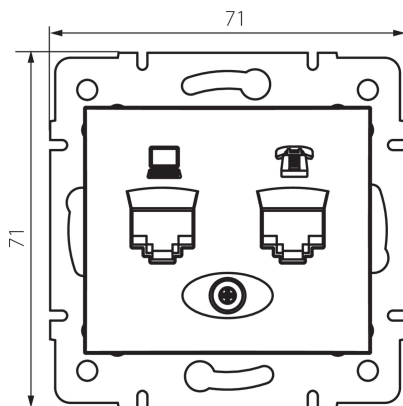

## 25053 DOMO 01-1440-050 sz

Gniazdo komputerowo-telefoniczne (RJ45 Cat 6+RJ11)

5905339250537

### PARAMETRY PRODUKTU:

**Kolor:** szampański  
**Miejsce montażu:** do wbudowania w ścianę  
**Szerokość [mm]:** 71  
**Wysokość [mm]:** 71  
**Średnica puszki montażowej:** 60  
**Ilość gniazd:** 2  
**Materiał:** PC  
**Rodzaj gniazd:** komputerowo telefoniczne rj45 cat 6; rj11  
**Tworzywo:** PC  
**Stopień IP:** 20