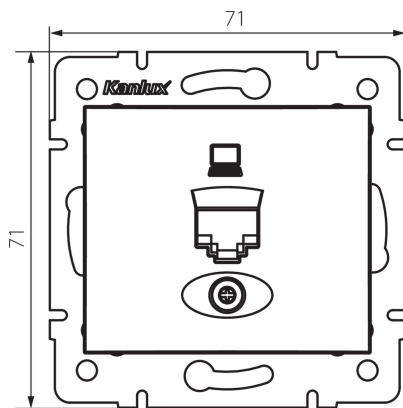

25049 DOMO 01-1400-050 sz

Gniazdo komputerowe pojedyncze (RJ45Cat 6 Jack)

5905339250490

PARAMETRY PRODUKTU:

Kolor: szampański
Miejsce montażu: do wbudowania w ścianę
Szerokość [mm]: 71
Wysokość [mm]: 71
Średnica puszki montażowej: 60
Ilość gniazd: 1
Materiał: PC
Rodzaj gniazd: komputerowe pojedyncze rj45 cat 6
Tworzywo: PC
Stopień IP: 20

DANE LOGISTYCZNE:

Jak pakowane: 10
Ilość sztuk w opakowaniu pośrednim: 10
Ilość sztuk w opakowaniu zbiorczym: 120
Masa jednostkowa netto [g]: 56
Gramatura [g]: 68.58
Długość opakowania jednostkowego [cm]: 9
Szerokość opakowania jednostkowego [cm]: 4
Wysokość opakowania jednostkowego [cm]: 13
Waga kartonu [kg]: 8.2296
Szerokość kartonu [cm]: 25.5
Wysokość kartonu [cm]: 32
Długość kartonu [cm]: 44
Objętość kartonu [m³]: 0.035904