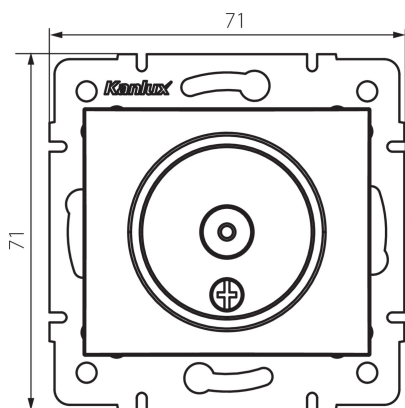

25038 DOMO 01-1300-050 sz

Gniazdo antenowe typu TV końcowe

5905339250384

PARAMETRY PRODUKTU:

Kolor: szampański
Miejsce montażu: do wbudowania w ścianę
Szerokość [mm]: 69
Wysokość [mm]: 64
Średnica puszki montażowej: 60
Ilość gniazd: 1
Materiał: PC
Rodzaj gniazd: antenowe typu tv końcowe
Tworzywo: PC
Stopień IP: 20

DANE LOGISTYCZNE:

Jak pakowane: 10
Ilość sztuk w opakowaniu pośrednim: 10
Ilość sztuk w opakowaniu zbiorczym: 120
Masa jednostkowa netto [g]: 60
Gramatura [g]: 72.5
Długość opakowania jednostkowego [cm]: 10
Szerokość opakowania jednostkowego [cm]: 4
Wysokość opakowania jednostkowego [cm]: 14
Waga kartonu [kg]: 8.7
Szerokość kartonu [cm]: 25.5
Wysokość kartonu [cm]: 32
Długość kartonu [cm]: 44
Objętość kartonu [m³]: 0.035904