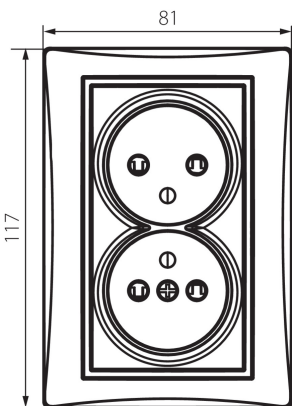

DANE LOGISTYCZNE:

Jak pakowane: 10
Ilość sztuk w opakowaniu pośrednim: 10
Ilość sztuk w opakowaniu zbiorczym: 120
Masa jednostkowa netto [g]: 120
Gramatura [g]: 138.42
Długość opakowania jednostkowego [cm]: 9
Szerokość opakowania jednostkowego [cm]: 5
Wysokość opakowania jednostkowego [cm]: 18
Waga kartonu [kg]: 16.6104
Szerokość kartonu [cm]: 25
Wysokość kartonu [cm]: 52.5
Długość kartonu [cm]: 52
Objętość kartonu [m³]: 0.06825