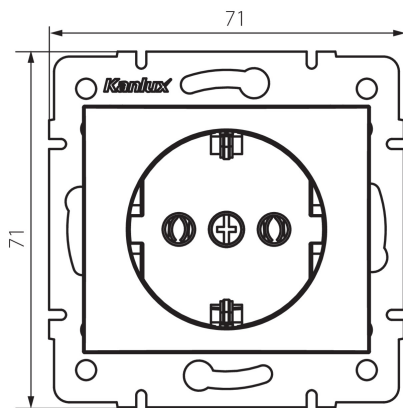

25026 DOMO 01-1220-150 sz

Gniazdo zasilające pojedyncze Schuko

5905339250261

PARAMETRY PRODUKTU:

Kolor: szampański
Miejsce montażu: do wbudowania w ścianę
Szerokość [mm]: 71
Wysokość [mm]: 71
Średnica puszki montażowej: 60
Głębokość montażu: 25
Liczba gniazd: 1
Napięcie znamionowe [V]: 250 AC
Prąd znamionowy [A]: 16
Klasa ochronności przed porażeniem elektrycznym: I
Materiał: PC
Materiał styków: CuSn94
Rodzaj uziemienia: typu f
Rodzaj zacisku: zacisk śrubowy
Tworzywo: PC
Stopień IP: 20

DANE LOGISTYCZNE:

Jak pakowane: 10
Ilość sztuk w opakowaniu pośrednim: 10
Ilość sztuk w opakowaniu zbiorczym: 120
Masa jednostkowa netto [g]: 68
Gramatura [g]: 81.75
Długość opakowania jednostkowego [cm]: 10
Szerokość opakowania jednostkowego [cm]: 5
Wysokość opakowania jednostkowego [cm]: 14
Waga kartonu [kg]: 9.81
Szerokość kartonu [cm]: 26.5
Wysokość kartonu [cm]: 32
Długość kartonu [cm]: 44
Objętość kartonu [m³]: 0.037312

by **Kanlux** ul. Objazdowa 1-3, 41-922 Radzionków, Poland

25026 DOMO 01-1220-150 sz

Gniazdo zasilające pojedyncze Schuko

INFORMACJE DODATKOWE:

- Attest PZH: Numer HK/K/1046/01/2017, ważny do 2022-12-20